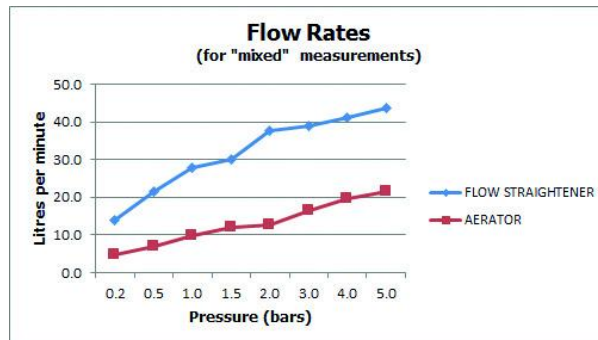

## TAP TYPE

Bath Spout